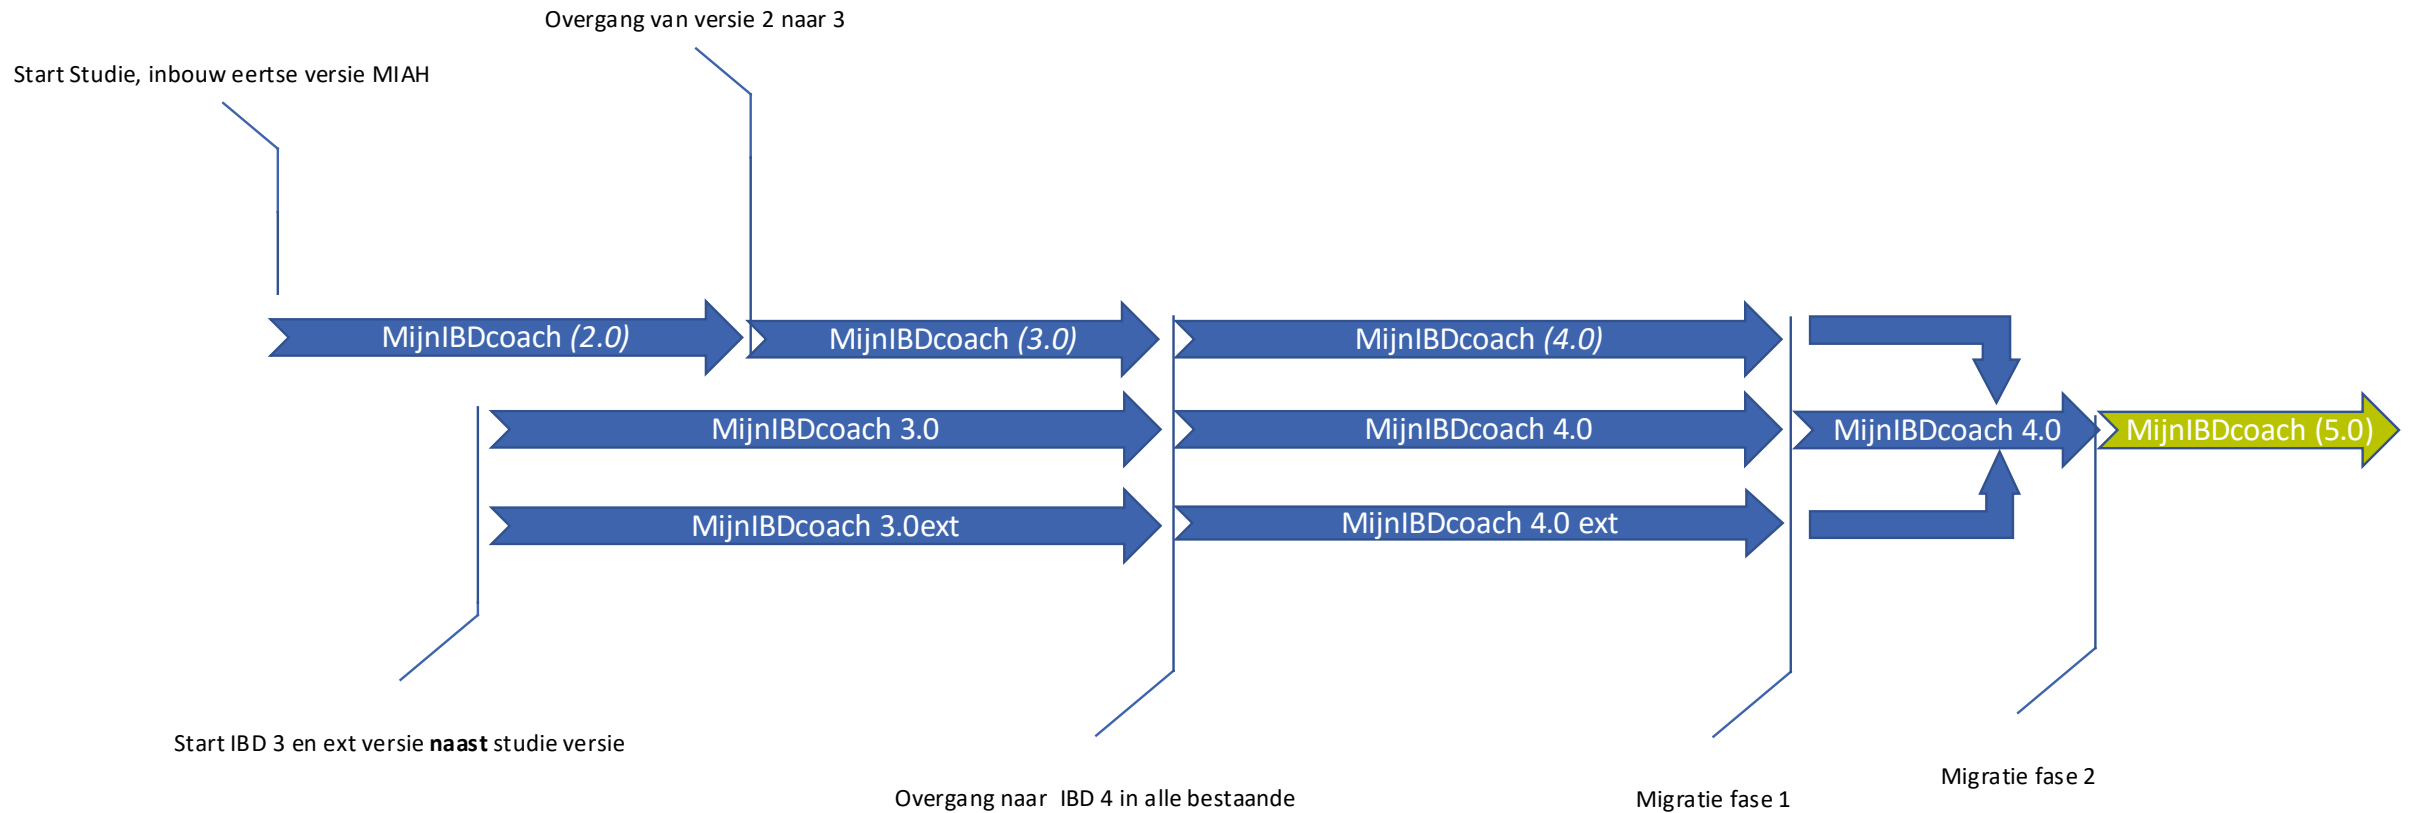

Lancering mijnIBDcoach 5.0
19-10-2021

Migratie naar mijnIBDcoach versie 5.0

Denise Janssen
eHealth consultant Sananet

Datamigratie

Tijdslijn ontwikkeling van mijnIBDcoach naar mijnIBDcoach 5.0

Overgang naar mijnIBDcoach 5.0